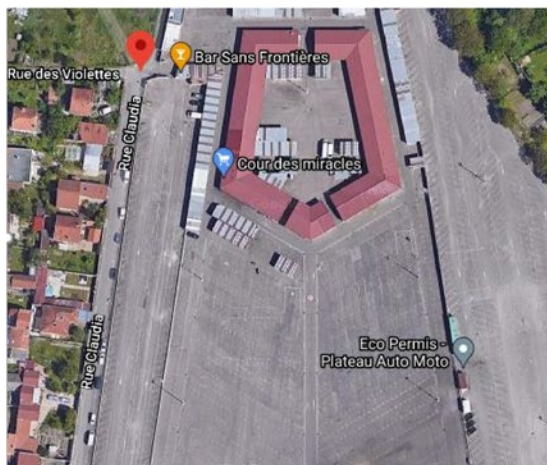

ÉQUIPEMENT OBLIGATOIRE

- Casque homologué muni de 4 dispositifs réfléchissants de **norme européenne CE**
- Gants avec la **norme européenne CE**
- Veste ou blouson résistant (**de préférence muni de protections**)
- Bottes ou chaussures montantes
- Pantalon ou jean (**pas de survêtement**)

*Tout manquement de l'élève à l'une de ces dispositions fera l'objet d'une annulation de sa leçon plateau/circulation et sera facturée.

Demander Jérôme 06.59.76.83.35 ou Icham (Auto-école Caravelle)

ACCÈS PISTE PRIVÉE :

- 8 rue titta cois, Vaulx-en-velin 69120

Leçon de conduite : Lundi au Vendredi de 9h-19h/ Samedi de 7h-14h

CONTACT : 04.72.51.35.60 - ecvbureau2@gmail.com

OUVERTURE : Mardi au Vendredi de 10h-12h/ 14h30-18h30 et Samedi 10h-12h

www.ecole-conduite-venissieux.fr - 16 rue Gambetta, 69200 Vénissieux